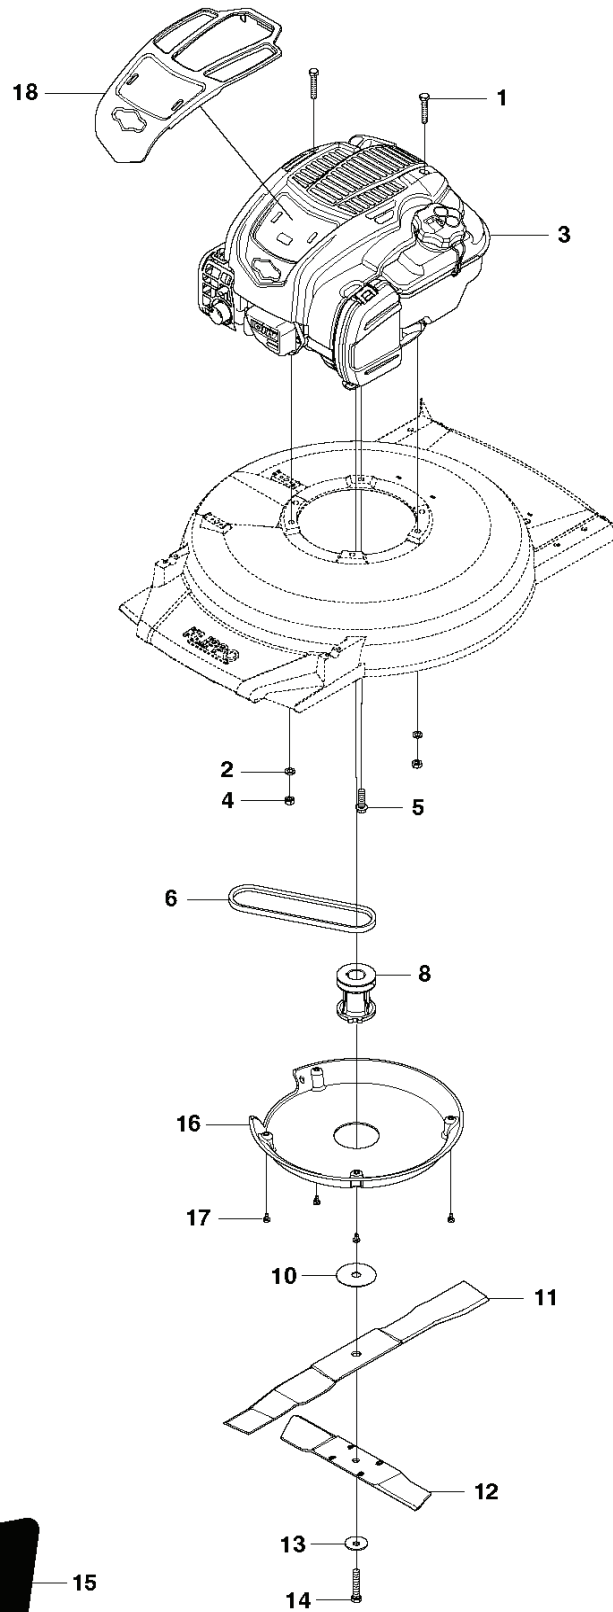

RESERVDELSKATALOG

: KLIPPO COMET S

Reservdelslista

RESERVDELSLISTA

A Comet S
DECK

REF.	ART. NR	ARTIKELBESKRIVNING	ANMÄRKNING	KIT
1	503275101	NAVKAPSEL		3
2	504458301	SPÄRRING		2
3	502882701	KULLAGER	6201-2RS/B9	2 5
4	502945101	DÄCK		4 5. 34. 44
5	503275401	HJUL KPL		2
6	504461801	DISTANSRING		2 5
7	503242901	KULLAGER	6201-2RS	2 5
8	504457601	BRICKA		2
9	504457301	BRICKA		2
10	503333001	FJÄDER		2
11	503277301	SKRAPA		2
12	731231801	MUTTER (HEXAGON)		4
13	735216401	LÅSBRICKA		4
14	503265801	HANDLE SUPPORT ASSY		1
15	504457001	SKRUV SLCSFM		4
16	503258101	Bakaxel Kpl		1
17	735311000	SPÄRRING		2
18	504464701	KNOPP		1
19	503249001	INDIKATOR PLATTA		1
20	503257601	FJÄDER		1
21	505437207	CHASSI	With holes for belt cover	1
22	585192601	TRANSMISSION KIT		1
23	725232961	SKRUV EHHFT		4
24	522546301	REMSKYDD		1
25	522635601	SKRUV ITXPANM		1
26	504467001	SKRUV ITXPANM		1
27	503249401	ROD ASSY		1
28	504465101	NAVKAPSEL		1
29	504456701	SKRUV IHSCM		2
30	504459901	BRICKA		2
31	503332301	FJÄDER		1
32	504460901	BRICKA		1
33	504461301	MEDBRINGARE		1
34	503317401	HJUL KPL		1
35	503277101	BUSHING		1 34
36	504463601	BUSHING		2
37	504463801	FÄSTE		2
38	502898101	HÖLJE		2
39	504457101	SKRUV ITXPANM		4
40	503269201	FRONT AXLE		1
41	502873801	DRIVAXEL		1
42	504459801	BRICKA		1
43	503276401	BUSHING		1 44
44	503275503	HJUL KPL		1
45	579733901	DEKAL		1

D Comet S
ENGINE

REF.	ART. NR	ARTIKELBESKRIVNING	ANMÄRKNING	KIT
1	725246151	SKRUV EHHM		2
2	734116401	BRICKA		2
3	.	TBD	100602-0008-H8 Briggs & Stratton	1
4	732211801	LOCK NUT		2
5	502882901	SCREW		1
6	589571201	REM	Kit: 5254776-01 (Belt with shell)	1
8	588824001	KNIVFÄSTE		1
10	503259401	BRICKA		1
11	502881410	MOWER BLADE		1
12	502881710	MOWER BLADE		1
13	503332501	FJÄDER		1
14	504456402	SCREW EHHI		1
15	588922503	DEKAL		1
16	586944102	REMKÅPA		1
17	502435201	SKRUV ITXPANTT		4 16
18	588846401	KÅPA	Not included in engine spec.	1