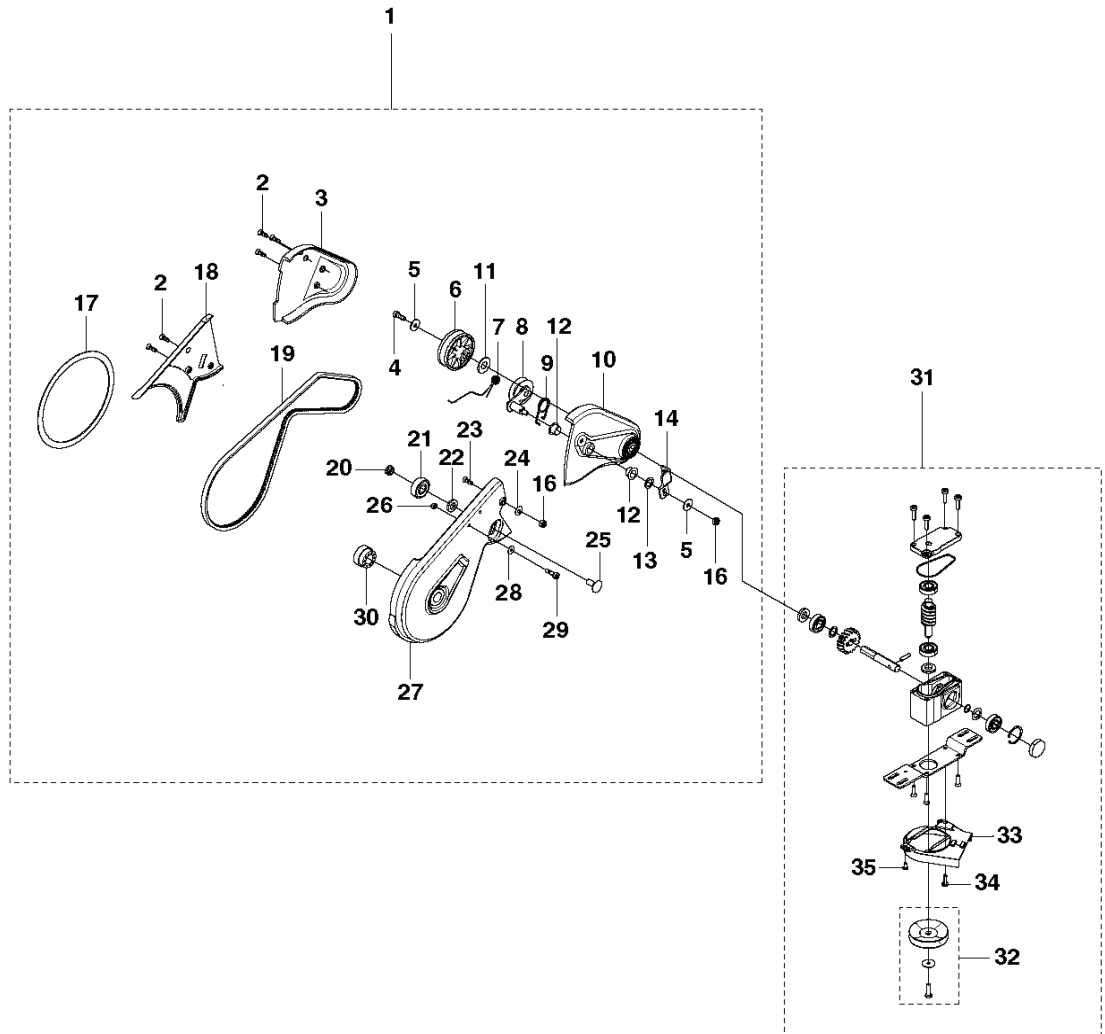

B GEAR
Mulch

REF.	ART. NR	ARTIKELBESKRIVNING	ANMÄRKNING	KIT	
1	585192601	TRANSMISSION KIT		0	
2	578976001	SKRUV ITXPANTT		5	1
3	578265502	KÅPA		1	1
4	504456701	SKRUV IHSCM		1	1
5	734181351	BRICKA		2	1
6	587235401	REMSKIVA		1	1
7	502880301	FJÄDER		1	1
8	503323002	PULLEY ASSY		1	1
9	503326601	FJÄDER		1	1
10	578342802	HUS KPL		1	1
11	504457301	BRICKA		1	1
12	503277101	BUSHING		2	1
13	504460801	BRICKA		1	1
14	578899101	HÄVARM		1	1
16	732251601	HEXAGON LÅSMUTTER		2	1
17	578265601	SEALING RING		1	1
18	578265402	KÅPA		1	1
19	589571001	REM	Kit: 5254799-01 (Belt with shell)	1	1
20	503317601	BARREL NUT		1	1
21	738220119	KULLAGER	6201-2RS1	1	1
22	504460601	BRICKA		1	1
23	725636951	SKRUV IHCSFM		1	1
24	503324001	FJÄDER		1	1
25	727645151	SKRUV RSQM		1	1
26	732251401	HEXAGON LÅSMUTTER		1	1
27	578265202	HUS		1	1
28	504456001	WASHER. 5X13X1		1	1
29	504461901	SKRUV IHSCM		1	1
30	503324401	BUSHING		1	1
31	503328105	WORM GEAR ASSY		1	
32	585514402	PULLEY KIT		1	31
33	522546301	REMSKYDD		1	31
34	504467001	SKRUV ITXPANM		1	31
35	522635601	SKRUV ITXPANM		1	31