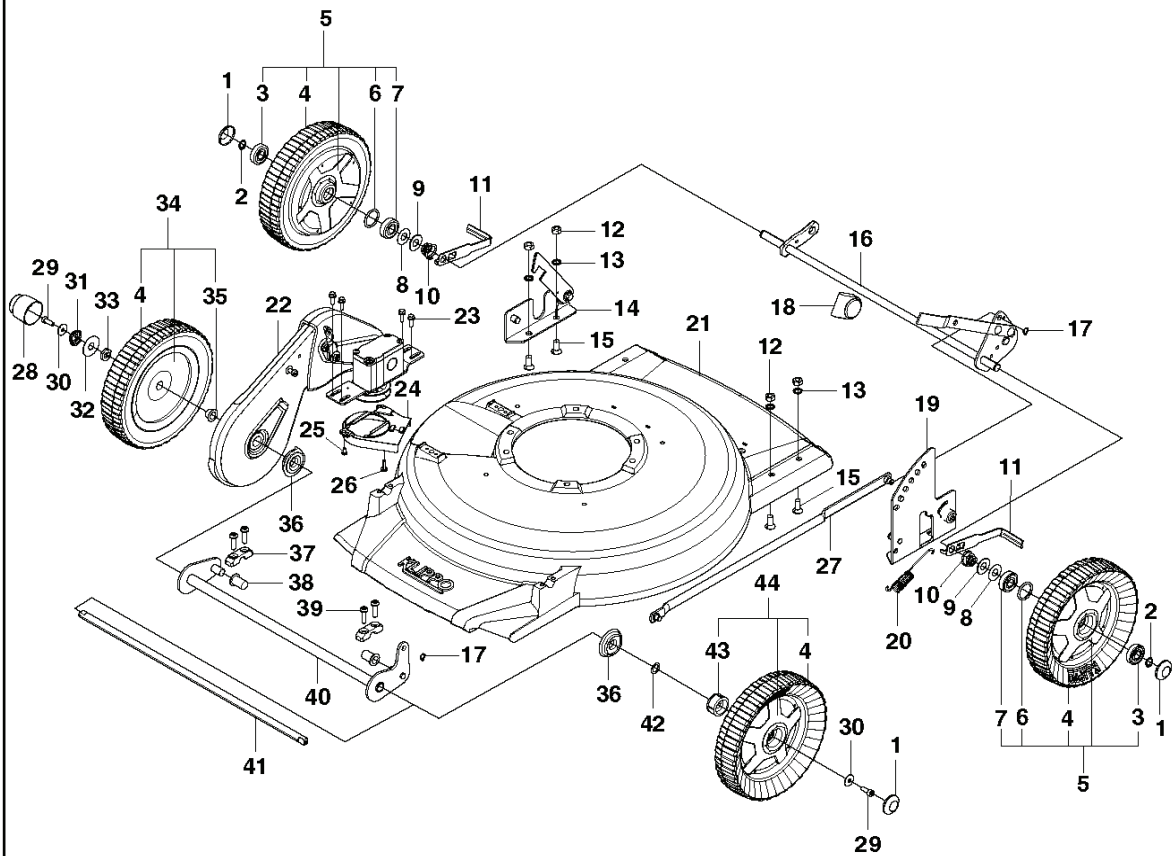

RESERVDELSKATALOG

: KLIPPO COMET S

Reservdelslista

RESERVDELSLISTA

A Comet S
DECK

REF.	ART. NR	ARTIKELBESKRIVNING	ANMÄRKNING	KIT
1	503275101	NAVKAPSEL		3
2	504458301	SPÄRRING		2
3	502882701	KULLAGER	6201-2RS/B9	2 5
4	502945101	DÄCK		4 5. 34. 44
5	503275401	HJUL KPL		2
6	504461801	DISTANSRING		2 5
7	503242901	KULLAGER	6201-2RS	2 5
8	504457601	BRICKA		2
9	504457301	BRICKA		2
10	503333001	FJÄDER		2
11	503277301	SKRAPA		2
12	731231801	MUTTER (HEXAGON)		4
13	735216401	LÅSBRICKA		4
14	503265801	HANDLE SUPPORT ASSY		1
15	504457001	SKRUV SLCSFM		4
16	503258101	Bakaxel Kpl		1
17	735311000	SPÄRRING		2
18	504464701	KNOPP		1
19	503249001	INDIKATOR PLATTA		1
20	503257601	FJÄDER		1
21	505437207	CHASSI	With holes for belt cover	1
22	585192601	TRANSMISSION KIT		1
23	725232961	SKRUV EHHFT		4
24	522546301	REMSKYDD		1
25	522635601	SKRUV ITXPANM		1
26	504467001	SKRUV ITXPANM		1
27	503249401	ROD ASSY		1
28	504465101	NAVKAPSEL		1
29	504456701	SKRUV IHSCM		2
30	504459901	BRICKA		2
31	503332301	FJÄDER		1
32	504460901	BRICKA		1
33	504461301	MEDBRINGARE		1
34	503317401	HJUL KPL		1
35	503277101	BUSHING		1 34
36	504463601	BUSHING		2
37	504463801	FÄSTE		2
38	502898101	HÖLJE		2
39	504457101	SKRUV ITXPANM		4
40	503269201	FRONT AXLE		1
41	502873801	DRIVAXEL		1
42	504459801	BRICKA		1
43	503276401	BUSHING		1 44
44	503275503	HJUL KPL		1
45	579733901	DEKAL		1

D Comet S
ENGINE

REF.	ART. NR	ARTIKELBESKRIVNING	ANMÄRKNING	KIT
1	725246151	SKRUV EHHM		2
2	734116401	BRICKA		2
3	.	TBD	100602-0008-H8 Briggs & Stratton	1
4	732211801	LOCK NUT		2
5	502882901	SCREW		1
6	589571201	REM	Kit: 5254776-01 (Belt with shell)	1
8	588824001	KNIVFÄSTE		1
10	503259401	BRICKA		1
11	502881410	MOWER BLADE		1
12	502881710	MOWER BLADE		1
13	503332501	FJÄDER		1
14	504456402	SCREW EHHI		1
15	588922503	DEKAL		1
16	586944102	REMKÅPA		1
17	502435201	SKRUV ITXPANTT		4 16
18	588846401	KÅPA	Not included in engine spec.	1