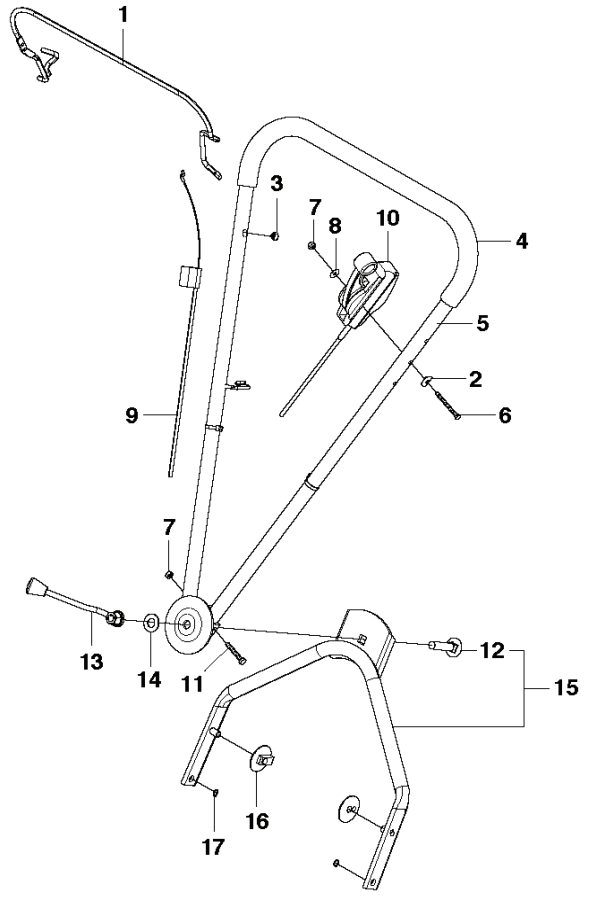

C Comet S
HANDLE

REF.	ART. NR	ARTIKELBESKRIVNING	ANMÄRKNING	KIT
1	579159101	BYGEL KPL		1
2	531204961	BRICKA		1
3	503320901	BUSHING		1
4	576641901	HANDLE GRIP		1
5	502907403	HANDTAG KPL		1
6	725238151	SKRUV EHHM		1
7	732251601	HEXAGON LÅSMUTTER		2
8	504459901	BRICKA		1
9	585402010	KABEL		1
10	579143702	REGLAGE		1
11	725237871	SKRUV EHHM		1
12	727654351	SKRUV RSQM		1 15
13	503298301	HÄVARM KPL		1
14	504457301	BRICKA		1
15	502891701	HANDTAG KPL		1
16	504464001	JUSTERINGSHJUL		1
17	735311200	SPÄRRING		1